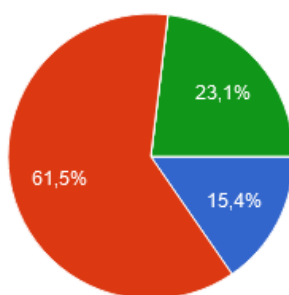

Personero sede Enrique Olaya Herrera

1. Santiago Espinosa Almeciga = 2
2. Lina Verónica Ríos Villota = 8
3. Juliana Ibarra Vázquez = 0
4. Dana Valentina Atehortúa = 3
5. Voto en blanco = 0

Total = 13 votos

ELIGE CANDIDATO A PERSONERÍA

13 respuestas

Copiar

- 1.SANTIAGO ESPINOSA ALMECIGA
2. LINA VERÓNICA RÍOS VILLOTA
3. JULIANA IBARRA VAZQUES
4. DANA VALENTINA ATEHOURTUA
- VOTO EN BLANCO

Personero sede José María Córdova

1. Santiago Espinosa Almeciga = 18
2. Lina Verónica Ríos Villota = 53
3. Juliana Ibarra Vázquez = 10
4. Dana Valentina Atehortúa = 48
5. Voto en blanco = 8

Total votos= 137