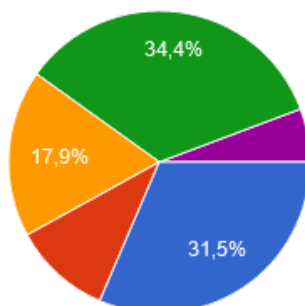

#### Personero sede Atanasio Girardot Colegio 10

1. Santiago Espinosa Almeciga = 20 votos
2. Lina Verónica Ríos Villota = 28 votos
3. Juliana Ibarra Vázquez = 18 votos
4. Dana Valentina Atehortúa = 84 votos
5. Voto en blanco = 13 votos

Total votos sede: 163

- 1.SANTIAGO ESPINOSA ALMECIGA
- 2. LINA VERÓNICA RÍOS VILLOTA
- 3. JULIANA IBARRA VAZQUES
- 4. DANA VALENTINA ATEHOURTUA
- VOTO EN BLANCO

#### Personero sede Panebianco Americano

1. Santiago Espinosa Almeciga= 320
2. Lina Verónica Ríos Villota= 107
3. Juliana Ibarra Vázquez= 182
4. Dana Valentina Atehortúa= 350
5. Voto en blanco = 58

Total Votos sede: 1017