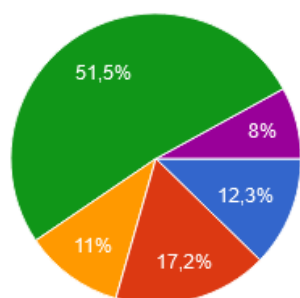

Candelaria 7 de marzo del 2023

ELECCIÓN DE PERSONERO Y CONTRALOR 2023

A continuación, se hace entrega de los resultados por sede de la elección de personero y contraloría de la institución educativa Panebianco Americano.

Personero sede Atanasio Girardot Colegio 10

1. Santiago Espinosa Almeciga = 20 votos
2. Lina Verónica Ríos Villota = 28 votos
3. Juliana Ibarra Vázquez = 18 votos
4. Dana Valentina Atehortúa = 84 votos
5. Voto en blanco = 13 votos

Total votos sede: 163