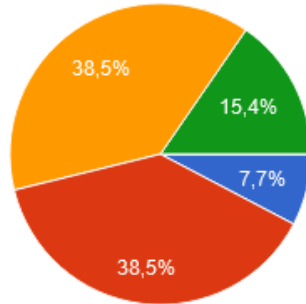

Contralor Sede Enrique Olaya Herrera

1. Nasly Giseth Gonzales Ocampo= 1 votos
  2. Osmary Yunnalith Escalante = 5 votos
  3. Laura Stelly Giron Mendoza = 5 votos
  4. María Fernanda Escobar Bulla= 2 votos
  5. Voto en blanco= 0
2. Total votos 13