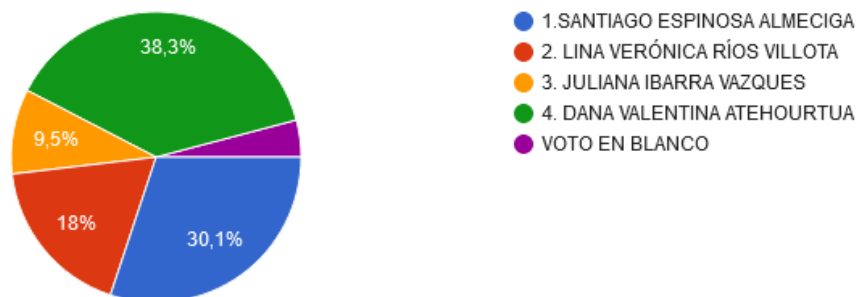

Personero sede Santa Rita de Cassia

1. Santiago Espinosa Almeciga = 242 votos
2. Lina Verónica Ríos Villota = 145 votos
3. Juliana Ibarra Vázquez = 76 votos
4. Dana Valentina Atehortúa = 308
5. Voto en blanco = 33 votos

Total votos= 804 votos

Resultado global personero

1. Santiago Espinosa Almeciga = 602 votos
2. Lina Verónica Ríos Villota = 341 votos
3. Juliana Ibarra Vázquez = 286 votos
4. Dana Valentina Atehortúa = 793 votos
5. Voto en blanco = 112 votos

Ganador Personero : Dana Valentina Atehortúa