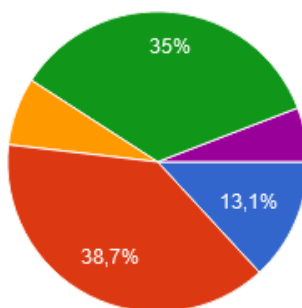

### Personero sede Enrique Olaya Herrera

1. Santiago Espinosa Almeciga = 2
2. Lina Verónica Ríos Villota = 8
3. Juliana Ibarra Vázquez = 0
4. Dana Valentina Atehortúa = 3
5. Voto en blanco = 0

Total = 13 votos

ELIGE CANDIDATO A PERSONERÍA

13 respuestas

 Copiar

- 1.SANTIAGO ESPINOSA ALMECIGA
- 2. LINA VERÓNICA RÍOS VILLOTA
- 3. JULIANA IBARRA VAZQUES
- 4. DANA VALENTINA ATEHOURTUA
- VOTO EN BLANCO

### Personero sede José María Córdova

1. Santiago Espinosa Almeciga = 18
2. Lina Verónica Ríos Villota = 53
3. Juliana Ibarra Vázquez = 10
4. Dana Valentina Atehortúa = 48
5. Voto en blanco = 8

Total votos= 137