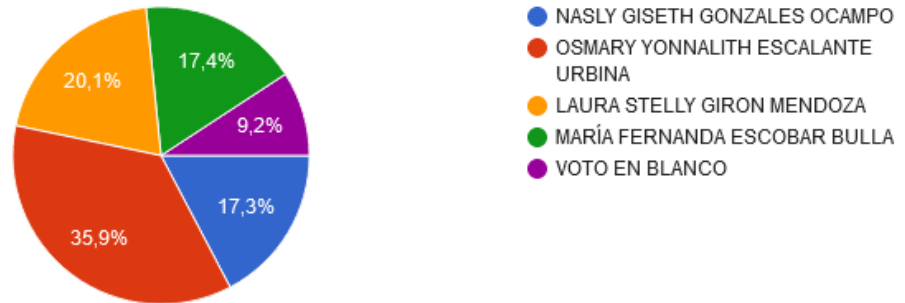

Total votos = 804

Total global votos contralor:

1. Nasly Giseth Gonzales Ocampo= 214 votos
2. Osmary Yunnalith Escalante = 681 votos
3. Laura Stelly Giron Mendoza = 521 votos
4. María Fernanda Escobar Bulla= 533 votos
5. Voto en blanco= 185

Ganador elecciones de contralor: Osmary Yunnalith Escalante