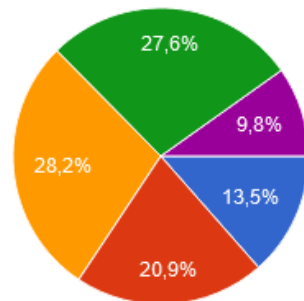

Contralor Sede Atanasio Girardot colegio 10

1. Nasly Giseth Gonzales Ocampo= 22 votos
2. Osmary Yunnalith Escalante = 34 votos
3. Laura Stelly Giron Mendoza = 46 votos
4. María Fernanda Escobar Bulla= 45 votos
5. Voto en blanco = 16 votos

Total votos sede: 163