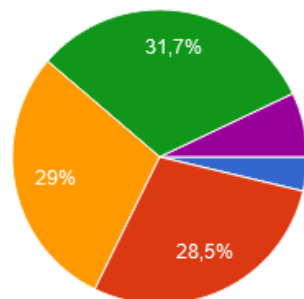

Contralor Sede Panebianco Americano

1. Nasly Giseth Gonzales Ocampo= 38 votos
2. Osmary Yunnalith Escalante = 290 votos
3. Laura Stelly Giron Mendoza = 295 votos
4. María Fernanda Escobar Bulla= 322 votos
5. Voto en blanco= 72 votos

Total Votos sede: 1017